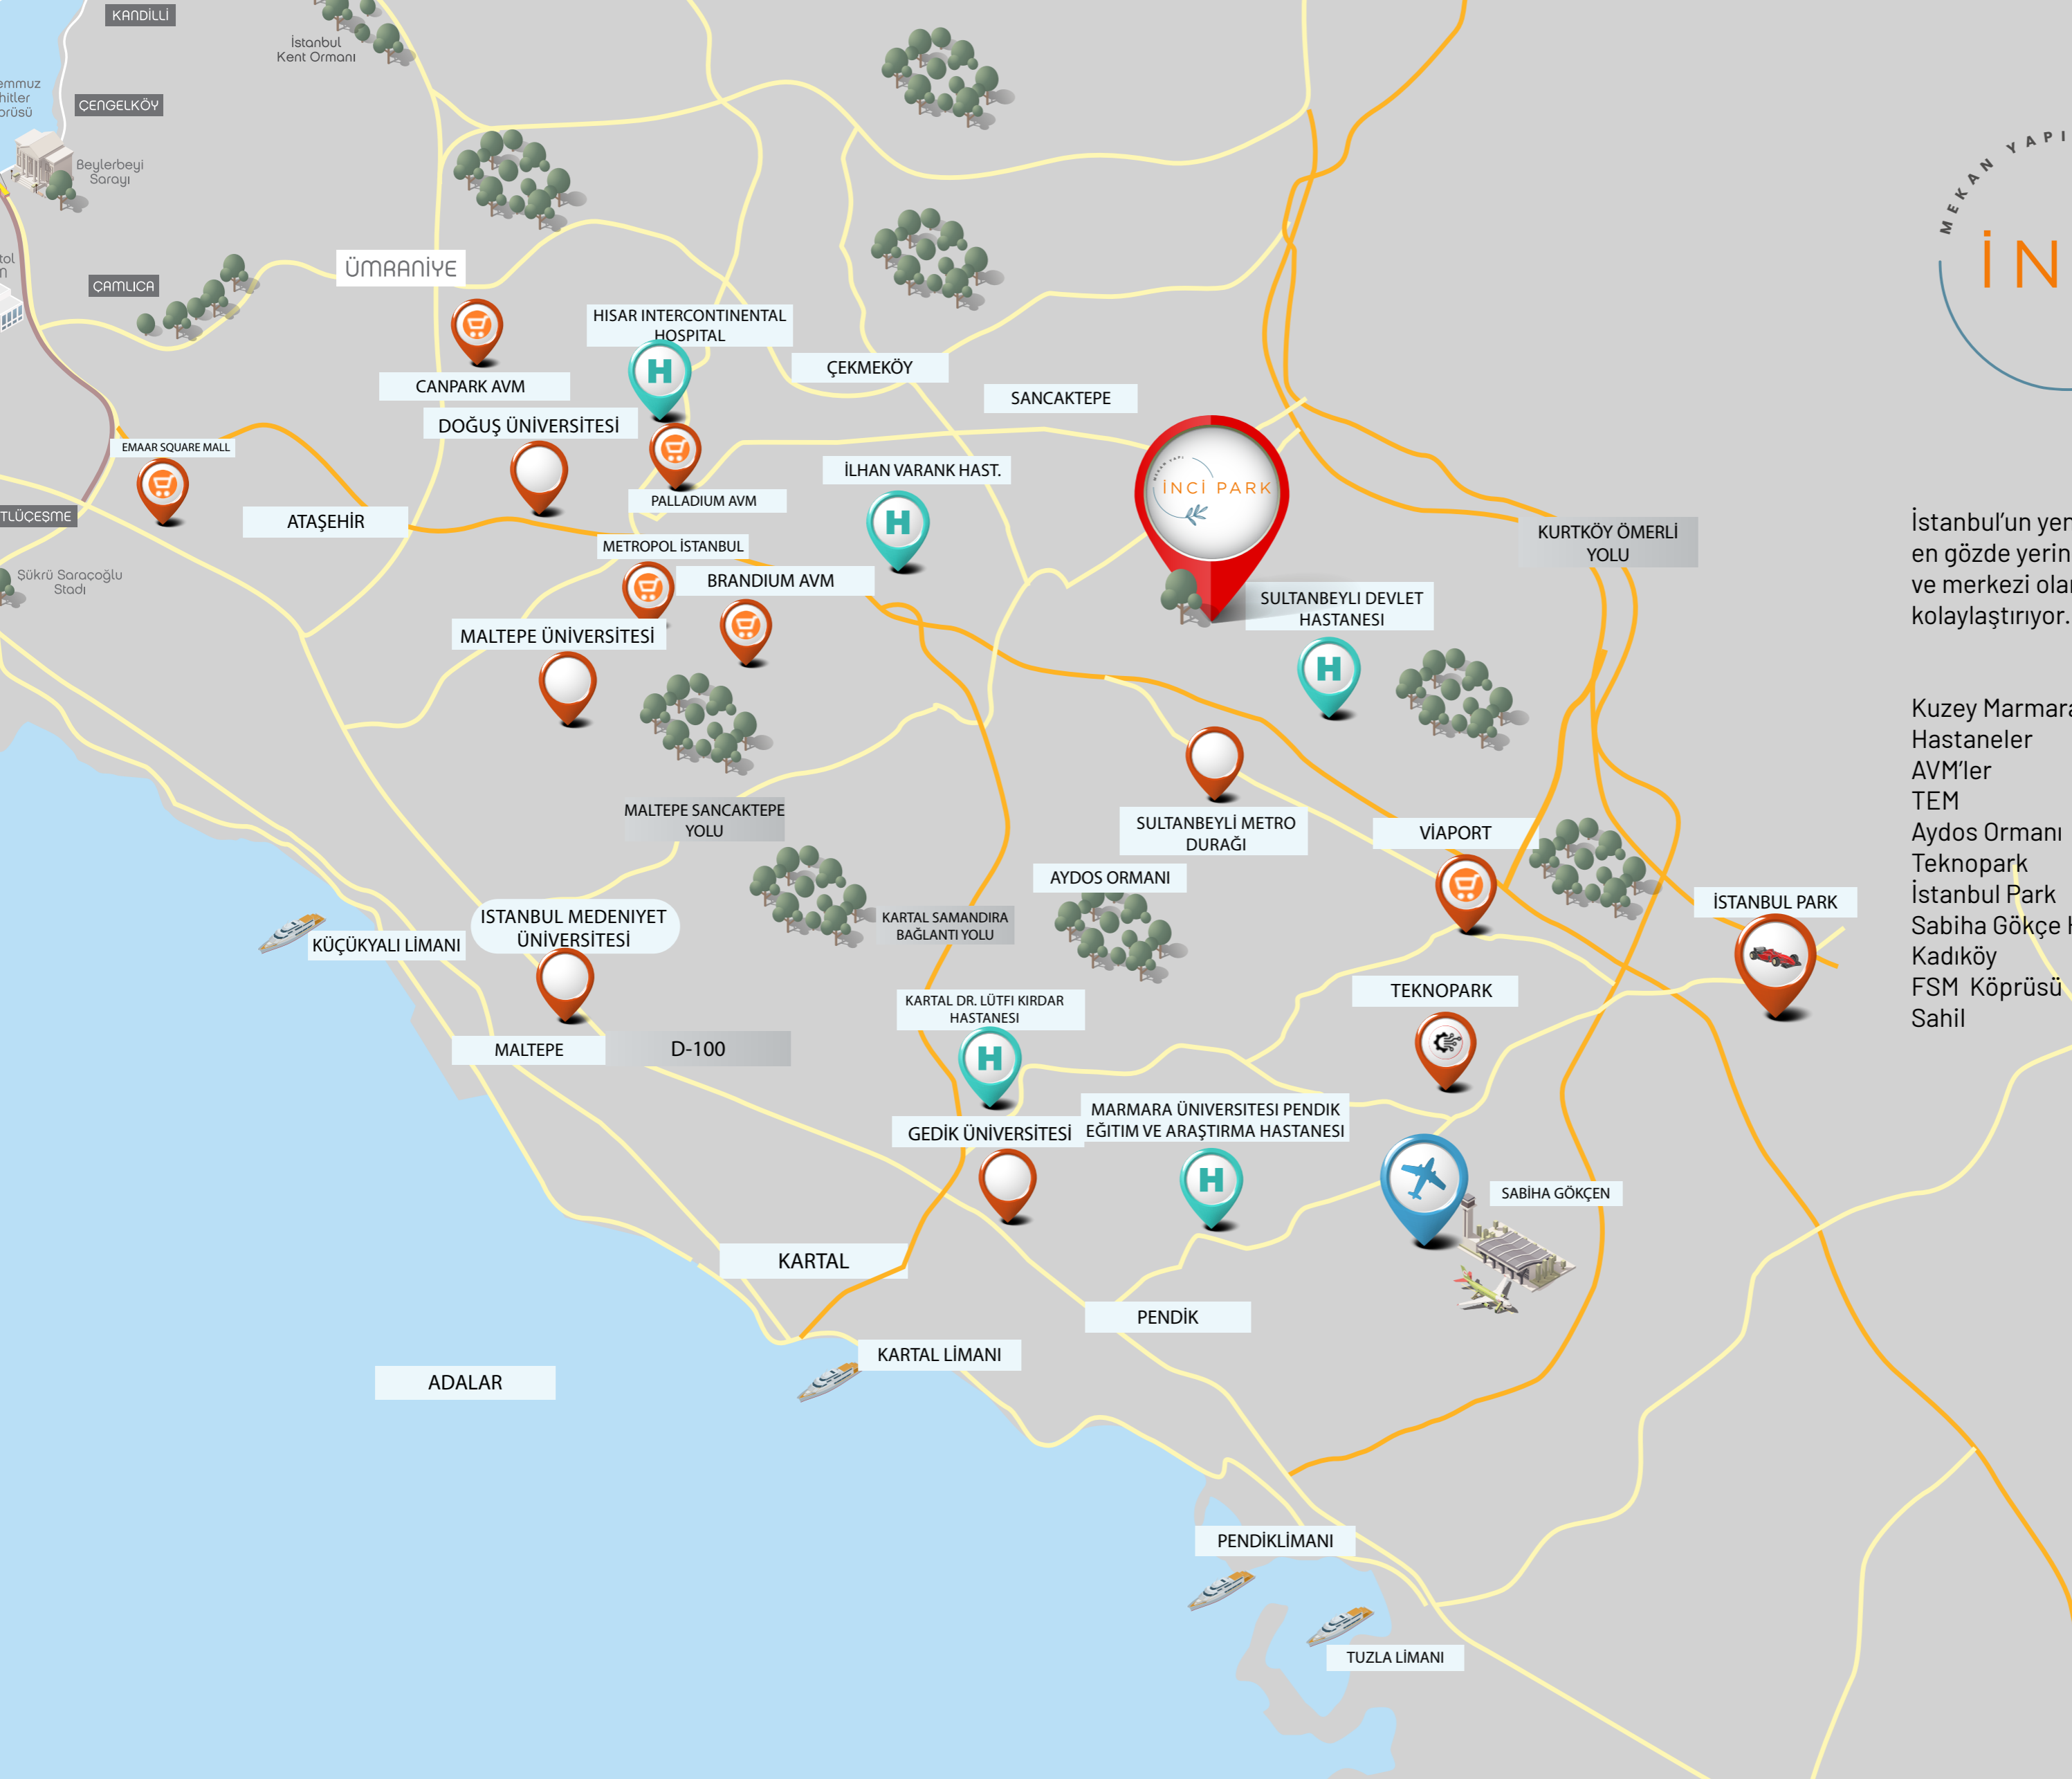

# İNÇİ PARK

İstanbul'un yeni cazibe merkezi Sultanbeyli'nin en gözde yerinde inşa edilen İnci Park, ulaşımın ve merkezi olan konumu sayesinde hayatı kolaylaştırıyor.

Kuzey Marmara Otoyolu	900 Metre
Hastaneler	1,2 Km
AVM'ler	3Km
TEM	3 Km
Aydos Ormanı	6 km
Teknopark	8 km
İstanbul Park	10 km
Sabiha Gökçe Havaalanı	11 km
Kadıköy	21 Km
FSM Köprüsü	20 Km
Sahil	15 Km